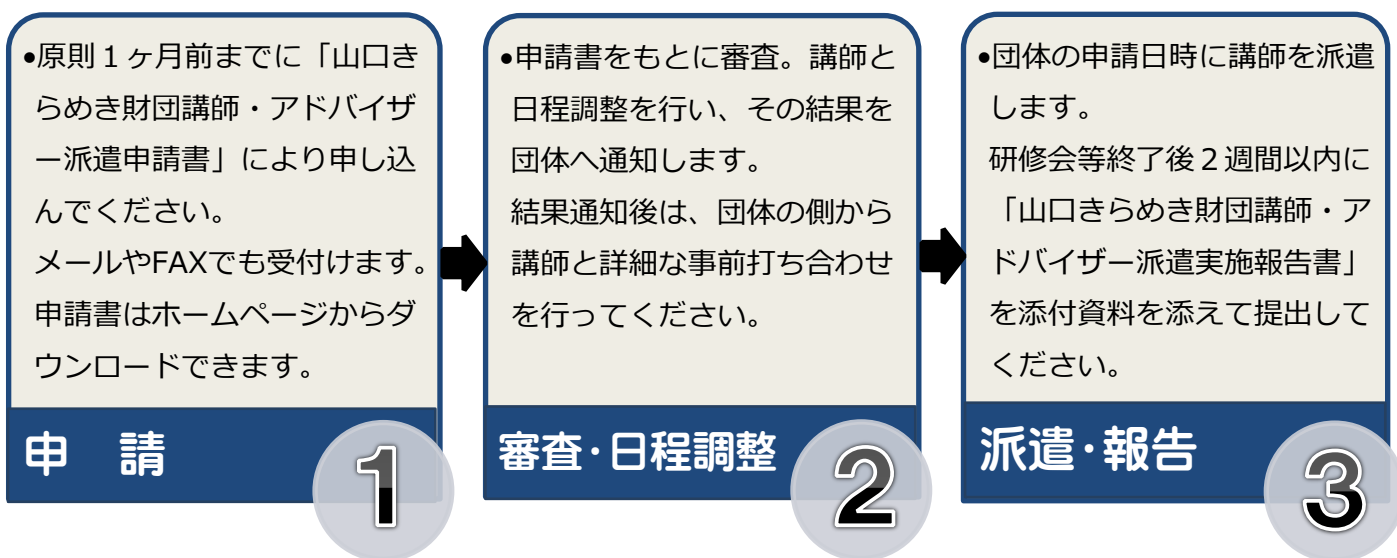

★ 派遣の手順

★ 講義・アドバイスできる内容

<全般>

組織の運営（会計、労務、税理）に関することや広報（ホームページ、チラシ作成）、企画の立て方など

<県民活動>

まちづくり、子育て支援、環境保全、防災、スポーツ振興等の事業アドバイスや実践事例の紹介など

<男女共同参画>

男女共同参画社会の実現に向けた取組、DVやデートDV防止、ワーク・ライフ・バランス等の講義・講演など

<お申込み・問い合わせ先>

〒753-0082 山口市水の上町 1-7
水の上庁舎 2階

☎ 083-929-3600

FAX 083-924-9096

Eメール：info@y-kirameki.or.jp

URL：http://www.y-kirameki.or.jp

公益財団法人

山口きらめき財団