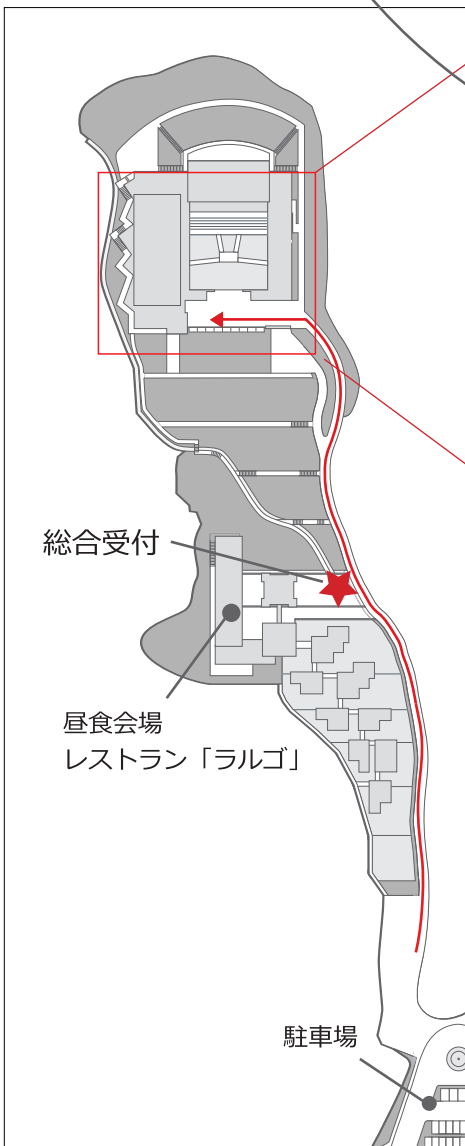

コンサートホール
(12:20~13:35)

★アトラクション

- ・アズ創作舞踊研究会~AS-Z~
- ・周防大島町ゆるクラブ
- ・中野憲和

★活動発表

- ・地域支援ネット「かぜ」
- ・山口県立大学

★開会

主催者挨拶

★表彰

県民活動きらめき賞

★ 会場案内図 ★

ホワイエ

(12:00~16:00)

★活動紹介展示・バザー

- ・アウリンコ徳地さをり
- ・赤郷地区振興会
- ・秋吉台国際芸術村
- ・AKIYOSIDo
- ・伊佐文化協会
- ・通鯨ツーリズム推進協議会
- ・市民プロデュース
- ・秋芳八代振興会
- ・周防大島町ゆるクラブ
- ・第九コンサート委員会
- ・虹のかけ橋

- ・宮崎 進
- ・宮野なの花会
- ・山口きらめき財団
- ・やまぐち県民ネット21
- ・やまぐちネットワークエコー
- ・よしき軽井沢通り実行委員会

カフェ・ギャラリー
(12:00~16:00)

★きらめき交流会 (14:00~)

★バザー

- ・花かごグループ