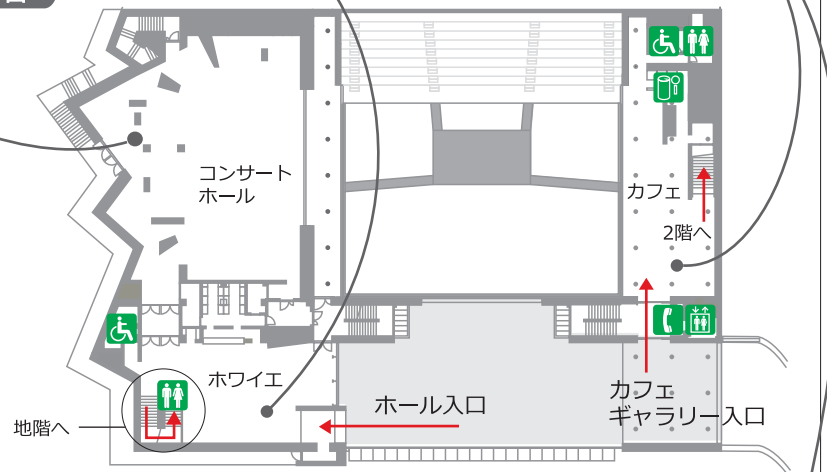

- ・宮崎 進
- ・宮野なの花会
- ・山口きらめき財団
- ・やまぐち県民ネット21
- ・やまぐちネットワークエコー
- ・よしき軽井沢通り実行委員会

カフェ・ギャラリー
(12:00~16:00)

★きらめき交流会 (14:00~)

★バザー

- ・花かごグループ

1階

2階